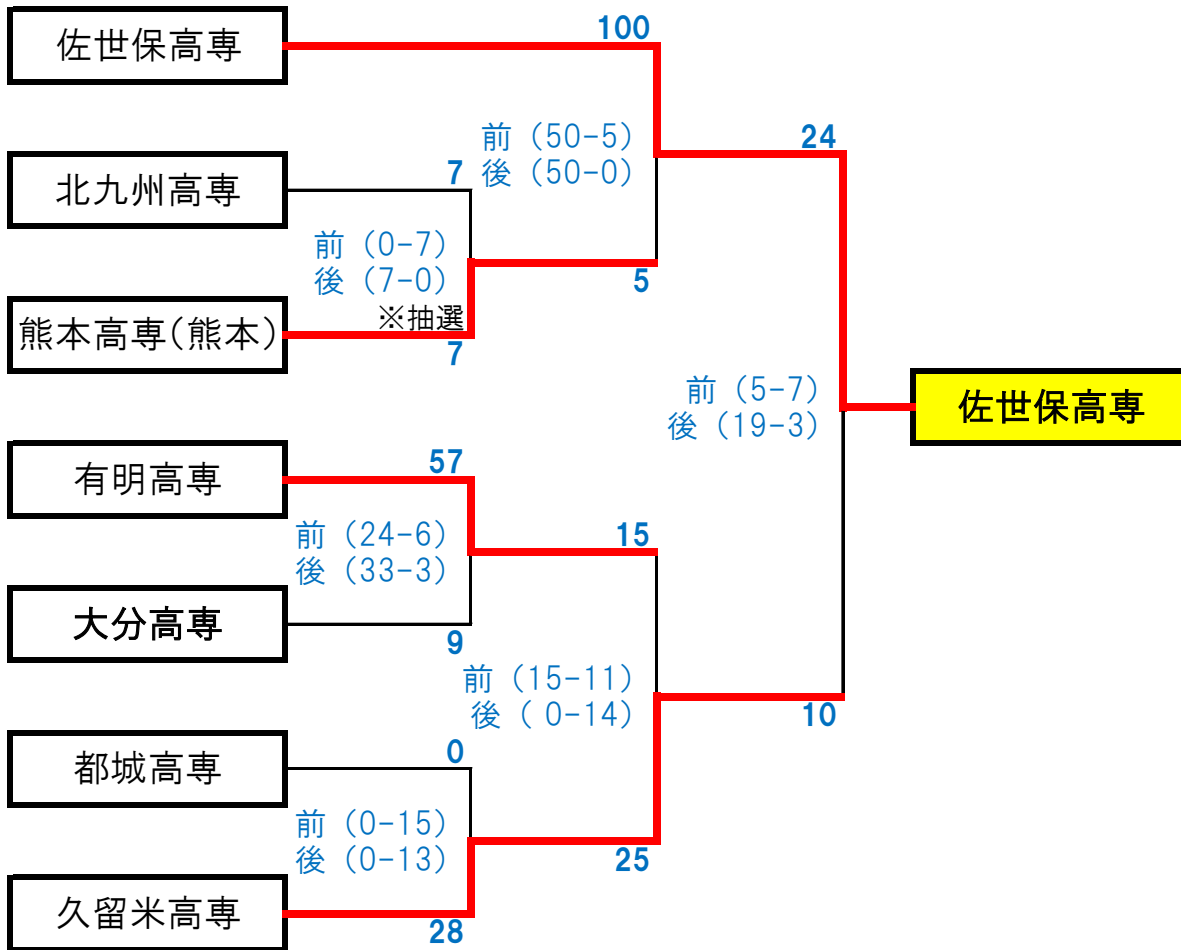

# 第52回九州地区高等専門学校ラグビー大会組み合わせ

11/14(土) 11/15(日) 11/17(火)  
1回戦 準決勝 決勝

試合時間	1回戦…30分ハーフ 準決勝/決勝…35分ハーフ
試合会場	グローバルアリーナ 人工芝フィールド